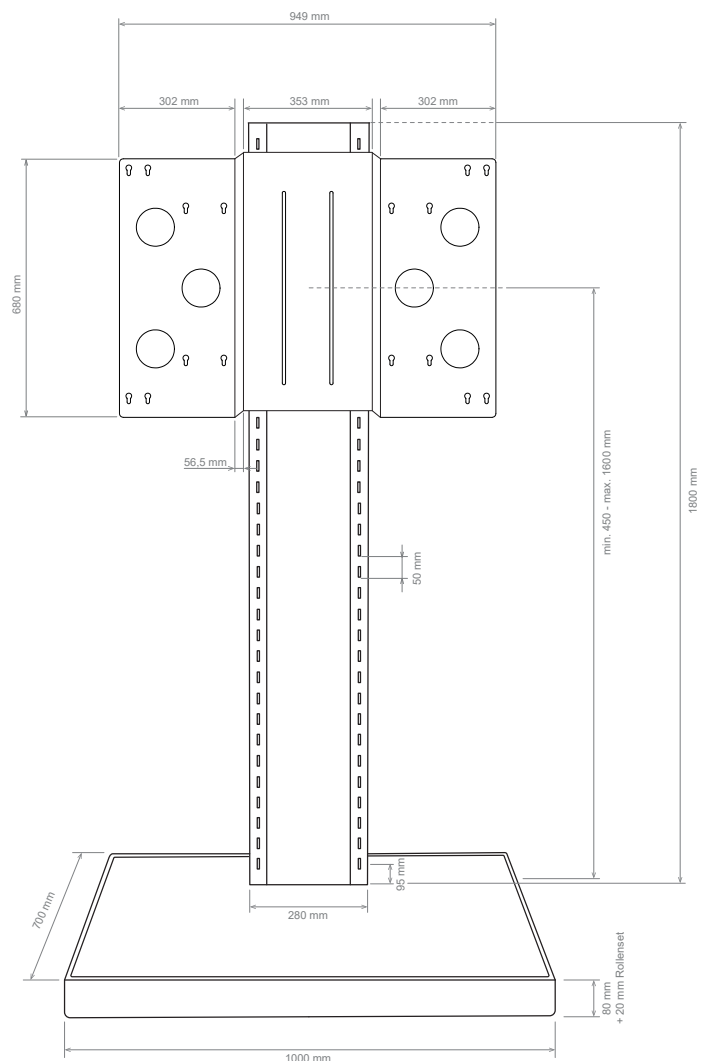

Die schicke, schwarze Hochglanzoberfläche ist das Highlight die sich problemlos in jeder Umgebung implementieren lässt.

Das stabile Rollensystem ist verdeckt im Fuß des Info-Tower installiert und ermöglicht, bei Bedarf, ein einfaches verfahren des kompletten Standsystems.

Die rückseitige Säulenabdeckung ist abnehmbar und ermöglicht komfortablen Zugang zur Verkabelung, welche im Inneren der Säule ausreichend Platz findet.

Die VESA-Universalaufnahme ist bereits im Lieferumfang enthalten und kann bis max. VESA 900 x 600 mm bestückt werden.

## Info-Tower Single LB - HD

mobiles Schwerlast-Standsystem

Art.-Nr.: 2333

- mobiles Schwerlast-Standsystem
- 85 - 98" | 216 - 249 cm Bildschirmdiagonale
- inkl. VESA-Aufnahme bis max. VESA 900 x 600 mm
- Portrait- oder Landscapemontage möglich
- Bildschirmhöhe über Raststufen in 50 mm-Schritten wählbar (montageseitig)
- einfaches ein- und aushängen des Bildschirms über Schlüssellöcher
- Höhe (Mitte Bildschirm) min. 450 - max. 1600 mm
- innenliegende Kabelführung
- verdeckt angebrachtes Rollenset
- Stellfläche: B 1000 x T 700 mm
- rückseitige Säulenabdeckung abnehmbar
- 125 kg max. Traglast
- Farbe: schwarz

### Unterstützte VESA-Normen:

900 x 600 mm  
800 x 600 mm  
600 x 400 mm  
400 x 400 mm